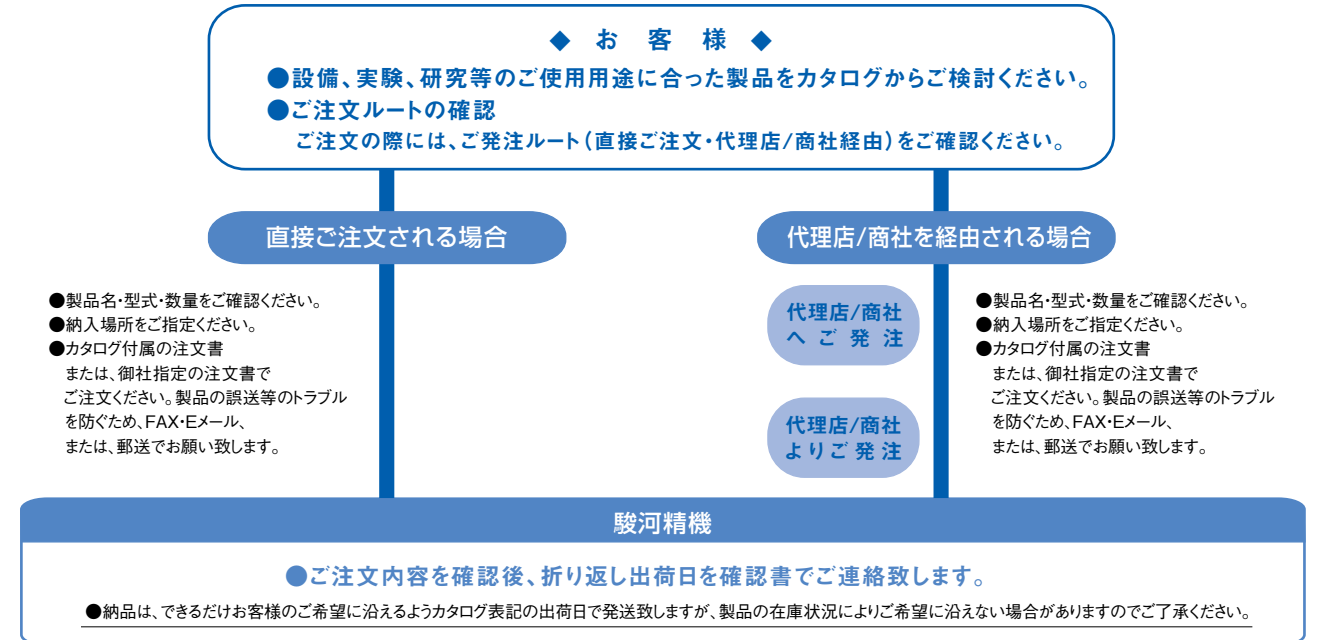

- 当社の休日は日曜日・祝日、年末年始休暇期間です。
- 電子メール・FAXでのお問い合わせ、ご注文受付等も停止いたします。ご了承ください。
- 20:00を過ぎたご注文は翌々日起算となります。

価格について

- カタログ表示価格はすべて消費税を含まない製品価格です。お支払いの際には別途消費税をお支払いください。
- カタログ表示価格は品質改善向上、物価の変動等により予告なく変更させて頂く場合があります。あらかじめご了承ください。

ご注文
お問い合わせは・・・
駿河精機(株)

TEL : 0120-789-446

FAX : 0120-789-449

URL <http://www.surugaseiki.com/>

E-mail info@suruga-g.co.jp

お届けについて

送料

カタログ掲載品・特注品は無料です。
※ご注文の合計金額が5,000円未満の場合、別途送料がかかります。
※除振台、及び特殊な重量物は別途送料が必要です。除振台の送料はSPEC中の表示と、本文中の案内にてご確認ください。

お届けについて

出荷日の翌日にお届けします。
※離島及び九州、北海道の一部の地域を除きます。
※天災、悪天候、交通事故によりやむを得ずお届けが遅れる場合があります。
※年末年始、夏期等、休暇をはさむ場合の納期は、見積・ご注文時に当社よりご連絡させていただきます。

出荷日について

出荷日表示マークで出荷日がひと目で分かります。

- 各製品ページの〈出荷日マーク〉をご確認ください。

3 数量 1~6
日目発送
営業日の20:00までにご注文いただいた場合、ご注文の翌日を1日目とし出荷日表示マークの日数で出荷します。
※ご注文が20:00を過ぎた場合、翌々日起算となります。

※ご注文の翌日起算で実働日数を加算した日が出荷日となります。
※記載数量を超えるご注文は別途お見積が必要です。
※オプション対応は型式によって納期が異なります。
※交通事情や天災等やむを得ない事情により、到着までの日数が長くなる場合があります。

即日発送
このマークがある製品は営業日の15:00までにご注文を頂いた場合、ご指示いただければ即日発送対応が可能です。

※即日発送のご指示がない場合は、各製品ページの出荷日マークに応じた納期となります。

例：3日目発送の場合

●ケース1：月曜日20:00までにご注文いただいた場合

月	火	水	木	金	土	日
	1	2	3			
受注			発送			

●ケース2：木曜日20:00までにご注文いただいた場合

木	金	土	日	月	火	水
	1	2	3			
受注			発送			

ご注文について

ご注文方法

カタログ掲載品	電話または、FAX・E-mailで製品名・型式・数量・希望納期をお知らせください。製品選定のご相談もお気軽にご連絡ください。
特注品・システム品・OEM	電話または、FAX・E-mailで簡単な仕様をお知らせください。折り返し担当者よりご連絡致します。

◎カタログ掲載品は以下のシステムにて手配・お届けしています。

出荷

◆ お届け ◆
お客様よりご指示がありました場所に発送致します。(日本国内に限らせて頂きます)

ご注文の取消し(キャンセル)について

ご注文の取消し(キャンセル)の対応については、商品や出荷日によって異なりますので、カスタマーサービスへご連絡ください。但し、商品や出荷日などによりお受けできない場合もございますのでご了承ください。

ご注文の取消し(キャンセル)ご連絡日	受付可否
ご注文日当日(確認書にて納期回答を送付するまで)	OK
ご注文日当日(確認書にて納期回答を送付済み)	OK*
ご注文日翌日から出荷日前々日	OK*
出荷日前日	NG
出荷日当日	NG

*に該当する場合は有償となります。

ご注文の取り消し(キャンセル)手数料

	手数料
手動ステージ	手動ステージ 1,200円/軸 自動ステージ 3,000円/軸
自動ステージ	コントローラ 3,000円/台 ドライバ/ケーブル単品 1,200円/台
オプトロニクス	ホルダ：Fシリーズ(一部除く) 1,000円/台 ベース：Aシリーズ(一部除く) 600円/台

※以下の商品は、ご注文の取消し(キャンセル)をお受けできませんので、ご注意ください。

オプトロニクス
ホルダ：Fシリーズ以外、F510C・F13・F510
ベース：Aシリーズ以外
ベース：A400シリーズ、A60、A61
オプティクス
レーザ関連
テーブル(除振台・定盤関連 ※Jで始まる型式、VRシリーズ)

システム関連
光ファイバ調芯
光センサ

特注品
U・US・UH・UD・UT・UAで始まる型式

商品の返品について

商品の返品については、商品によって対応が異なりますので、カスタマーサービスへご連絡ください。但し、商品により返品をお受けできない場合もございますのでご了承ください。

返品手数料

	返品手数料
手動ステージ	手動ステージ 2,000円/軸 自動ステージ 5,000円/軸
自動ステージ	コントローラ 5,000円/台 ドライバ/ケーブル単品 2,000円/台
オプトロニクス	ホルダ：Fシリーズ(一部除く) 1,500円/台 ベース：Aシリーズ(一部除く) 1,000円/台

※現品をご返却頂き、不具合が無いことを確認した上で最終受付とさせていただきます。
※開梱された場合は返品をお受けできません。

※以下の商品は、返品をお受けできませんので、ご注意ください。

オプトロニクス	ホルダ：Fシリーズ以外、F510C・F13・F510 ベース：Aシリーズ以外 ベース：A400シリーズ、A60、A61 オプティクス レーザ関連 テーブル(除振台・定盤関連 ※Jで始まる型式、VRシリーズ)
システム関連	光ファイバ調芯 光センサ
特注品	U・US・UH・UD・UT・UAで始まる型式